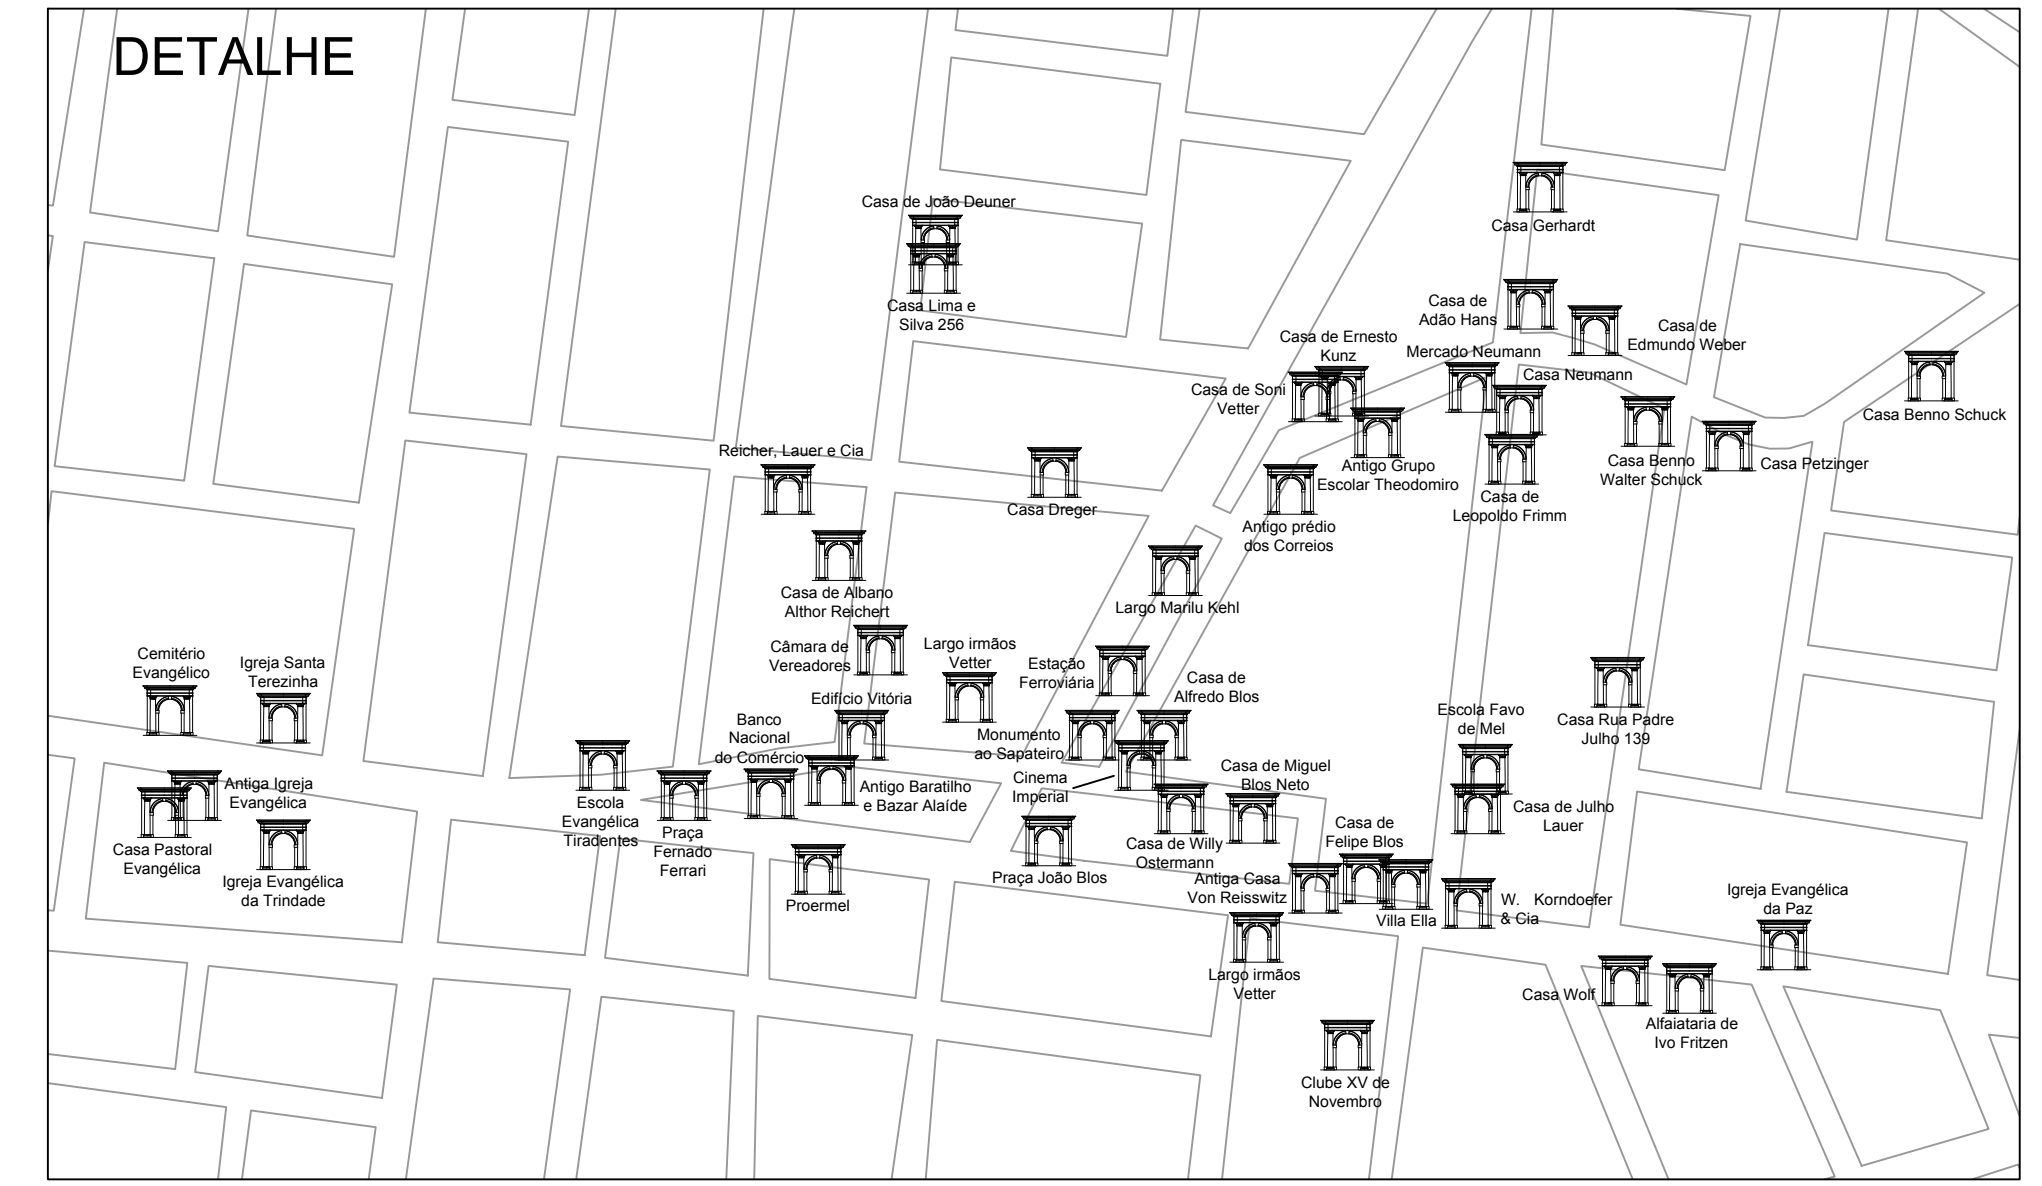

INTERESSE CULTURAL DE CAMPO BOM

LEGENDA

- PATRIMÔNIO HISTÓRICO
- ÁREA DE PRESERVAÇÃO PERMANENTE
- AIC - ÁREA DE INTERESSE CULTURAL CENTRO
- AICR - CORREDOR DE INTERESSE CULTURAL HISTÓRICO-RELIGIOSO
- APA - ÁREA DE PRESERVAÇÃO AMBIENTAL
- AICPV - CORREDOR DE INTERESSE CULTURAL AVENIDA PRESIDENTE VARGAS
- PATRIMÔNIO PAISAGÍSTICO E URBANÍSTICO

Numero	Nº	Categoria	Denominação	Endereço (Coordenadas em WGS84)	Data	Tipo	Período	Gravidade de Caracterização	Estado de Conservação
0001	P1	AIC	Barão Nacional do Comércio	Avenida Brasil, 2702, Rm. 101, Vila. Parq. 144	1954	Patrimônio Histórico	Município	Preservado	Bom
0002	P1	AIC	Órgão Governamental	Rua da Anália, 225	1954	Patrimônio Histórico	Município	Preservado	Bom
0003	P1	AIC	Empreendimento Comercial	Rua da Anália, 104	1954	Patrimônio Histórico	Município	Preservado	Bom
0004	P1	AIC	Logradouro	Rua da Anália, 104	1954	Patrimônio Histórico	Município	Preservado	Bom
0005	P1	AIC	Patrimônio Histórico	Rua da Anália, 104	1954	Patrimônio Histórico	Município	Preservado	Bom
0006	P1	AIC	Patrimônio Histórico	Rua da Anália, 104	1954	Patrimônio Histórico	Município	Preservado	Bom
0007	P1	AIC	Patrimônio Histórico	Rua da Anália, 104	1954	Patrimônio Histórico	Município	Preservado	Bom
0008	P1	AIC	Patrimônio Histórico	Rua da Anália, 104	1954	Patrimônio Histórico	Município	Preservado	Bom
0009	P1	AIC	Patrimônio Histórico	Rua da Anália, 104	1954	Patrimônio Histórico	Município	Preservado	Bom
0010	P1	AIC	Patrimônio Histórico	Rua da Anália, 104	1954	Patrimônio Histórico	Município	Preservado	Bom

Numero	Nº	Categoria	Denominação	Endereço (Coordenadas em WGS84)	Data	Tipo	Período	Gravidade de Caracterização	Estado de Conservação
0011	P1	AIC	Patrimônio Histórico	Rua da Anália, 104	1954	Patrimônio Histórico	Município	Preservado	Bom
0012	P1	AIC	Patrimônio Histórico	Rua da Anália, 104	1954	Patrimônio Histórico	Município	Preservado	Bom
0013	P1	AIC	Patrimônio Histórico	Rua da Anália, 104	1954	Patrimônio Histórico	Município	Preservado	Bom
0014	P1	AIC	Patrimônio Histórico	Rua da Anália, 104	1954	Patrimônio Histórico	Município	Preservado	Bom
0015	P1	AIC	Patrimônio Histórico	Rua da Anália, 104	1954	Patrimônio Histórico	Município	Preservado	Bom
0016	P1	AIC	Patrimônio Histórico	Rua da Anália, 104	1954	Patrimônio Histórico	Município	Preservado	Bom
0017	P1	AIC	Patrimônio Histórico	Rua da Anália, 104	1954	Patrimônio Histórico	Município	Preservado	Bom
0018	P1	AIC	Patrimônio Histórico	Rua da Anália, 104	1954	Patrimônio Histórico	Município	Preservado	Bom
0019	P1	AIC	Patrimônio Histórico	Rua da Anália, 104	1954	Patrimônio Histórico	Município	Preservado	Bom
0020	P1	AIC	Patrimônio Histórico	Rua da Anália, 104	1954	Patrimônio Histórico	Município	Preservado	Bom

ELEMENTOS DE INTERESSE CULTURAL DO MUNICÍPIO DE CAMPO BOM

0 100 500 1000 metros

Projeção UTM - Zona 22 S
Datum SIRGAS 2000
Data: Março de 2019
Escala 1:10.000

Execução:

Secretaria de Meio Ambiente

sema@campobom.rs.gov.br campobom.rs.gov.br